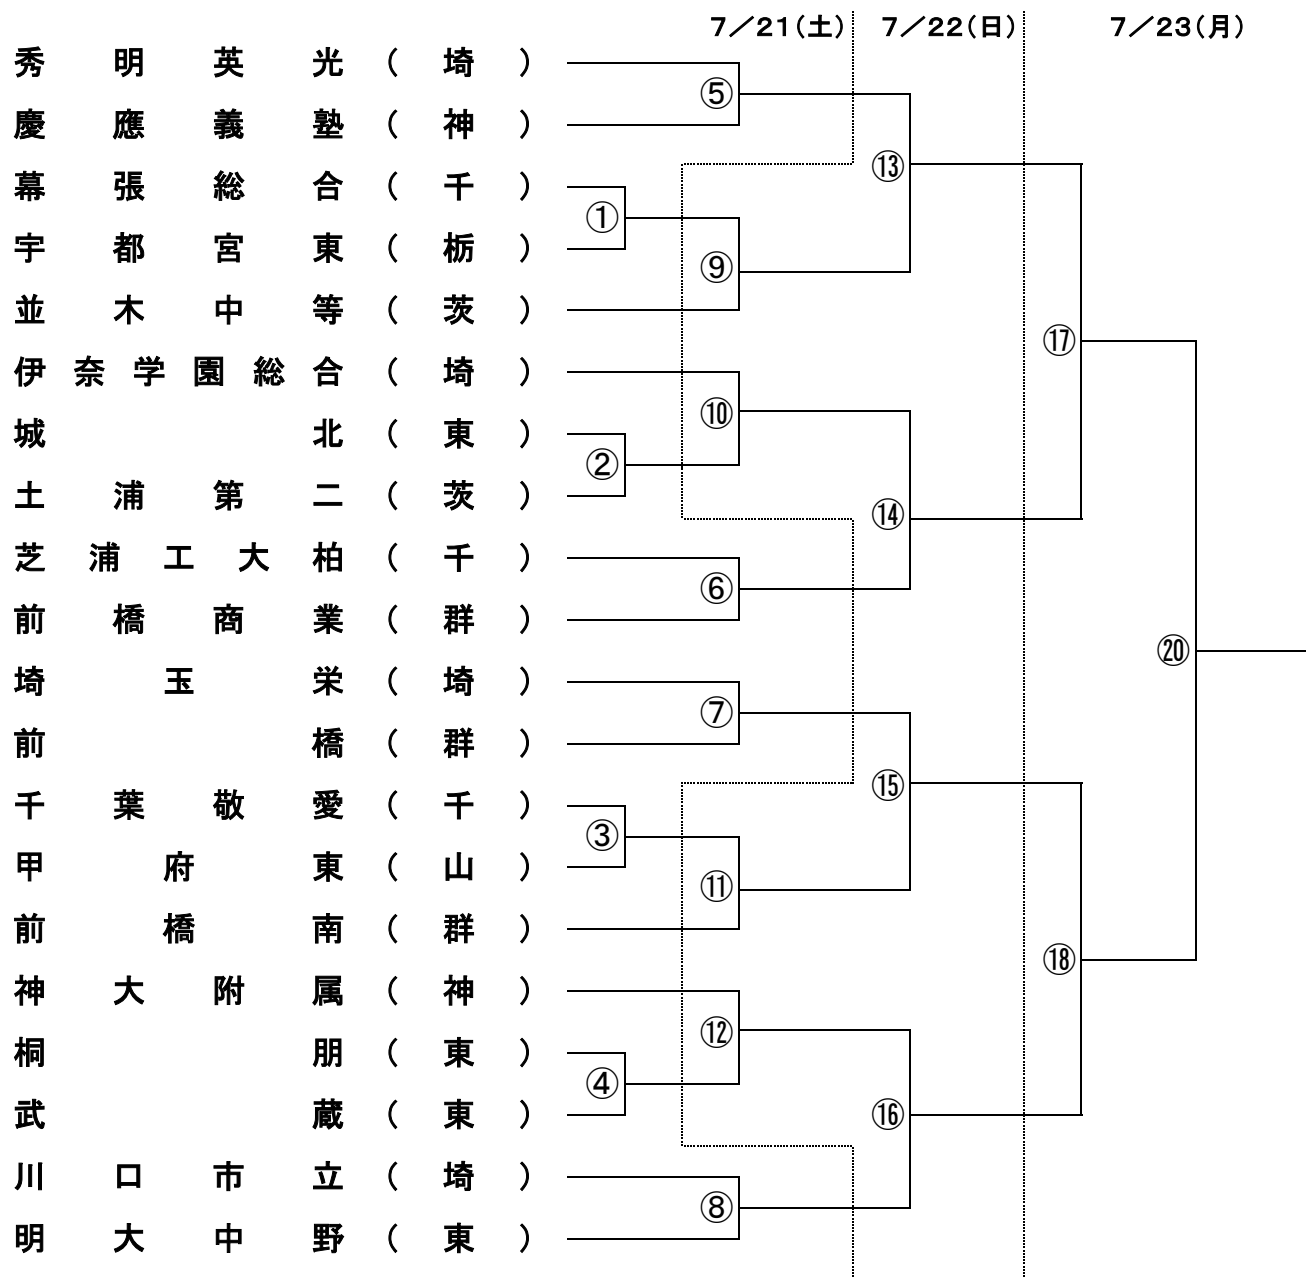

平成30年度関東高等学校水泳競技大会

水球競技組合せ

試合日程

1日目 7月21日(土)		2日目 7月22日(日)		3日目 7月23日(月)	
No.	開始時間	No.	開始時間	No.	開始時間
1	9:00	9	9:00	17	9:00
2	10:00	10	10:00	18	10:30
3	11:00	11	11:00	19	13:00
4	12:00	12	12:00	20	14:30
5	13:00	13	13:00	全競技終了後 閉会式・表彰式 全日程終了予定 16:00	
6	14:00	14	14:00		
7	15:00	15	15:00		
8	16:00	16	16:00		

3位決定戦